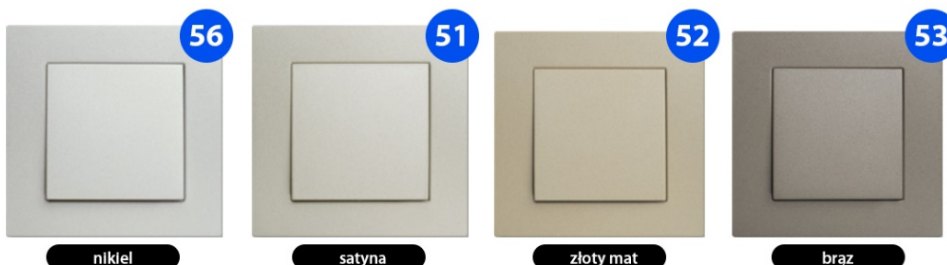

KARTA KATALOGOWA

* Produkt bez ramki

Dane podstawowe:

Nazwa: **GNIAZDO HDMI**
Producent: **Panasonic**
Seria: **NOVELLA**
Nr katalogowy: **92547168M**
Kolor: **antracyt**

54 – w przypadku zmiany koloru należy zmienić wyróżnione cyfry na cyfry odpowiadające docelowemu kolorowi zgodnie z informacją poniżej.

Kolory:

Kolory dostępne na specjalne zamówienie:

Element:

Pokrywa

Materiał:

ABS

Opis:

Materiał o błyszczącej powierzchni, antystatyczny, słabo kurczliwy – zachowuje wymiary.